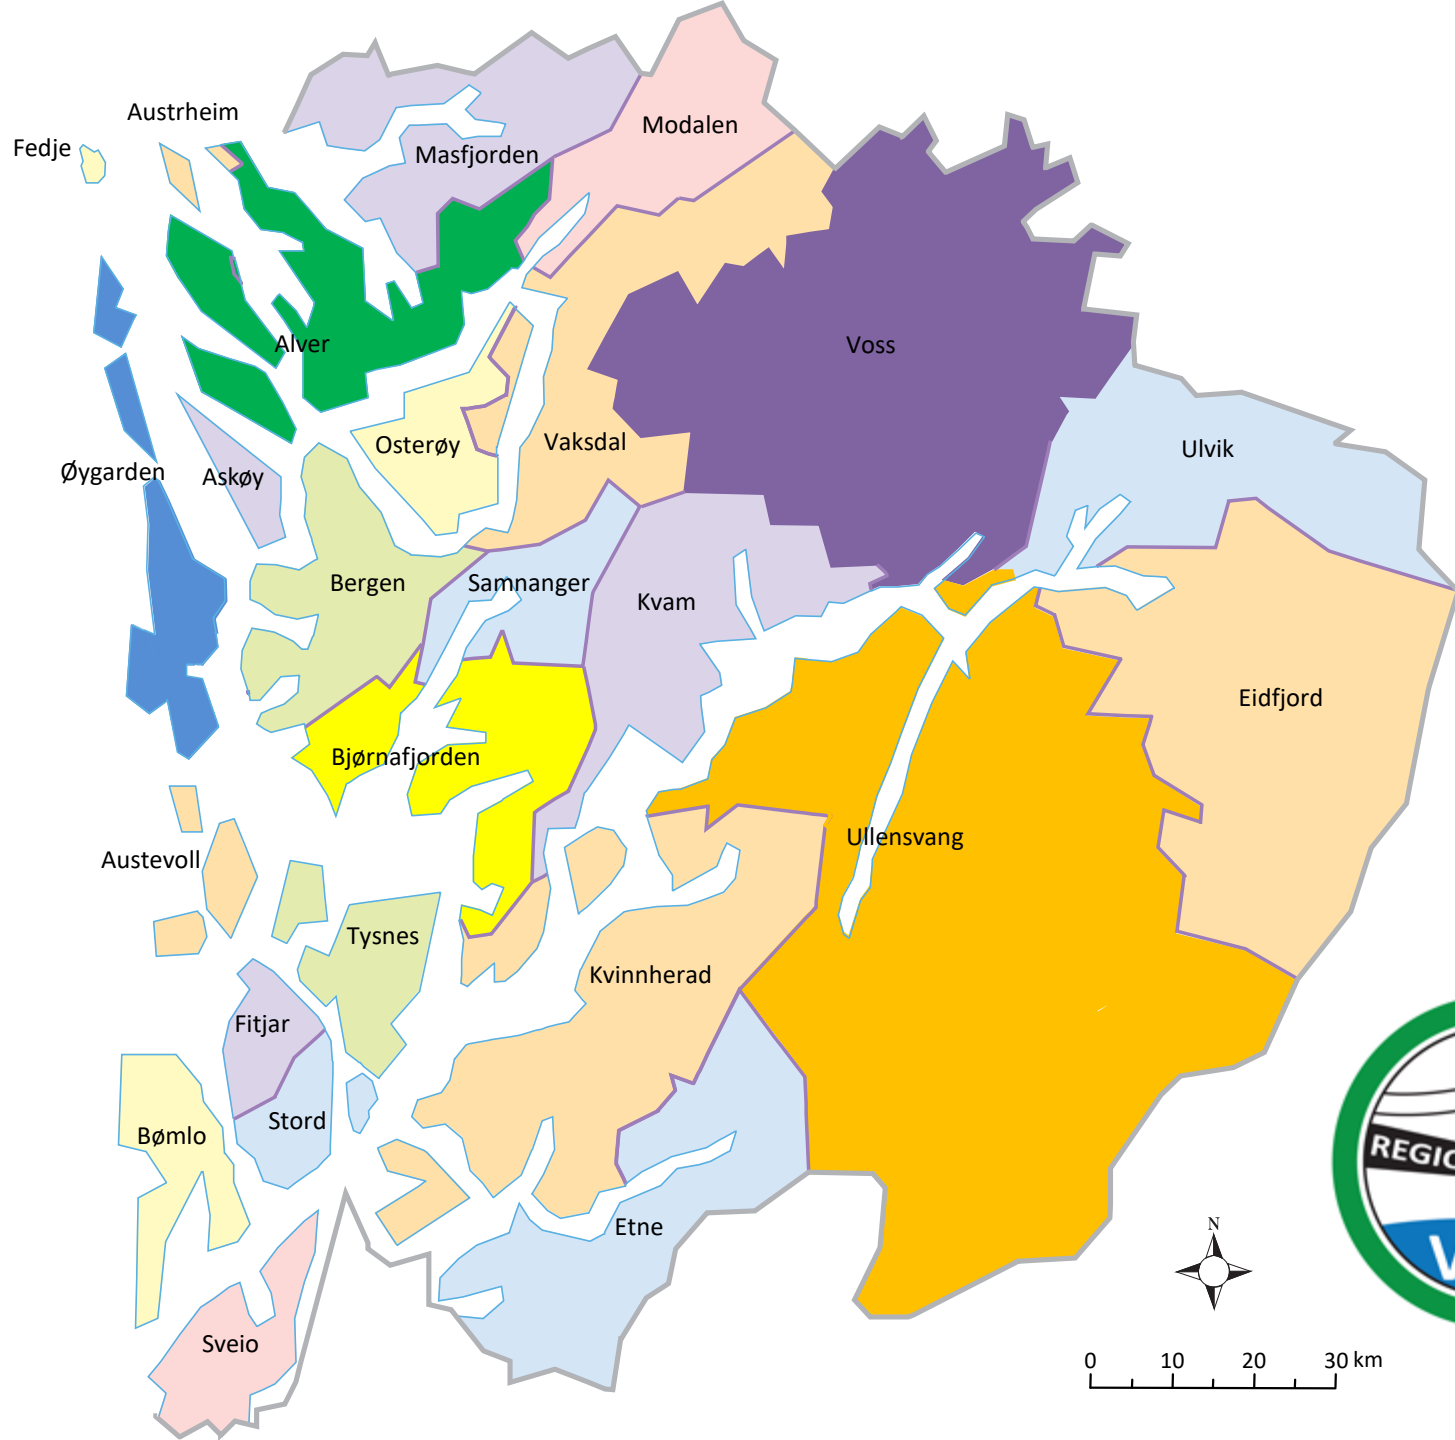

4. februar 2019

Fellesnemnda - arbeidsutvalet  
for nye Vestland fylkeskommune  
møter regionen

Energi

Kommunesenter

Marin næring

Lokalsenter

Teknologi

Kompetanse

Folkevekst

Sentrum vs periferi

Større spennvidde

Identitet